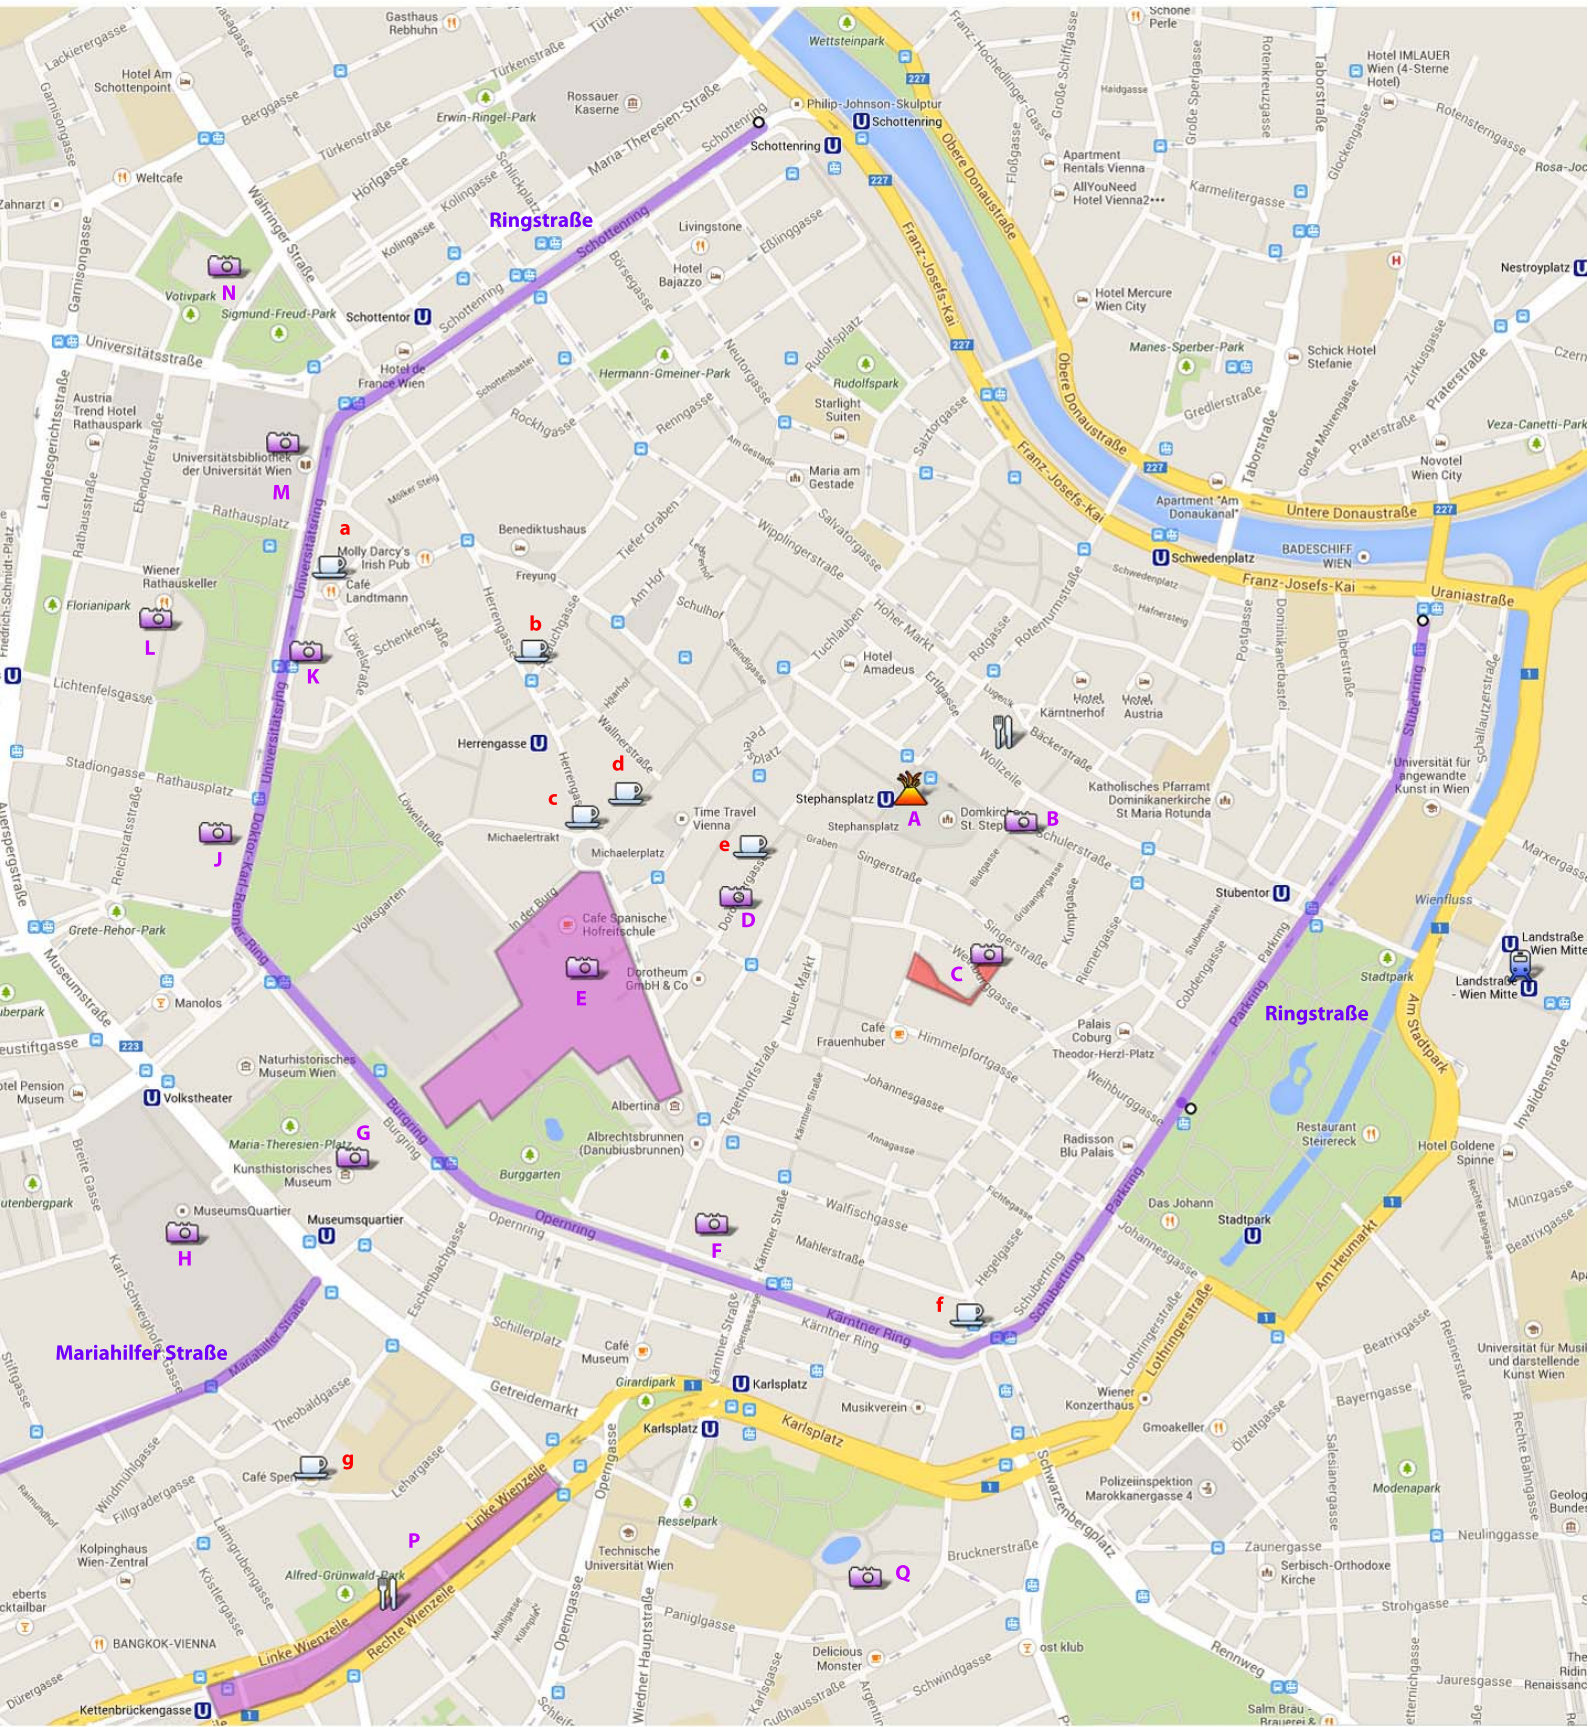

Vienna City Center

Map to the famous GP Vienna Travel Guide

- A ... St. Stephen's Cathedral**
- B ... House where Mozart lived**
- C ... Franziskanerplatz**
- D ... Jewish Museum**
- E ... Hofburg Palace**
- F ... Opera**
- G ... Art & Science History museums**

- H ... Museumsquartier**
- J ... Parliament**
- K ... Burgtheater**
- L ... City Hall**
- M ... University**
- N ... Votivkirche**
- P ... Naschmarkt**
- Q ... Karlskirche**

- a ... Café Landtmann**
- b ... Café Central**
- c ... Café Griensteidl**
- d ... Café Demel**
- e ... Café Havelka**
- f ... Café Schwarzenberg**
- g ... Café Sperl**